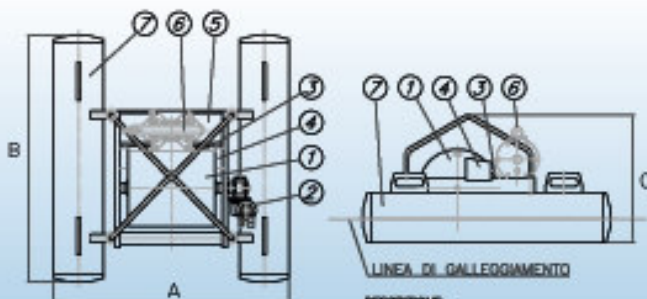

NEW BRAND
SK

PRODOTTO ITALIANO

- Completati di galleggianti amovibili in HDPE e manici di sollevamento
- Materiali di costruzione del telaio e del rullo interamente plastici
- Componenti in titanio
- Alimentazione ad aria compressa essiccata (in alternativa alimentazione idrodinamica)
- Brevettato e marchiato CE

MOD: SK1 GC

SKIMMER unirullo

ARON

Modello	SK1-300/500	SK1-GG300/500	SK1-GG450/900	SK4-450/2-19
Nr rulli	1	1	1	4
Capacità di recupero olio (l)	5	5	10	20
Efficienza (%olio recuperato)	98%	98%	98%	98%
Alimentazione	Aria compressa essiccata 4-7 bar	Aria compressa essiccata 4-7 bar	Aria compressa essiccata 4-7 bar	Aria compressa essiccata 4-7 bar
Consumo max aria (l/min)	500	500	900	1500
Peso (Kg) (2)	14	50	72	80
Pompa a bordo Skimmer	NO	SI	SI	SI
Dimensioni ingombro (mm)	880x740 H375	1000x1100 H550	1200x1570 H700	1300x1570 H500

(2) Il peso è comprensivo di pompa

LINEA DI GALLEGGIAMENTO

DESCRIZIONE

- 1-RULLO
- 2-MOTORIDUTTORE
- 3-RASCHIATORE FRONTALE
- 4-RASCHIATORE LATERALI
- 5-SERBATOIO RACCOLTA OLIO CON FILTRO
- 6-POMPA
- 7-GALLEGGIANTI

Gli SKIMMER recuperano:

- prodotti petroliferi
- oli vegetali
- sostanze chimiche

ARON